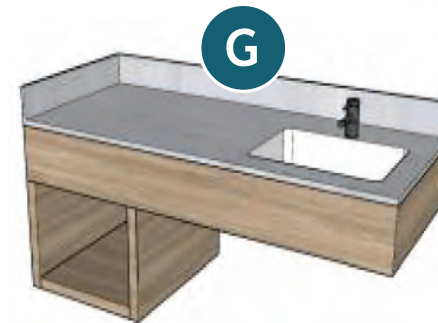

SLEEP INN

ADA KING ROOM PACKAGE

A. KING HEADBOARD (X-210K-ADA)

78"W x 2 1/2" D x 30"H

AHB 8370PHFL A6HU

B. NIGHTSTAND W/ POWER (X-211K-ADA)

15"W x 18 1/4"D x 19"H (2x)

AHB 8370FC U15NS19

C. DESK FRIDGE UNIT (X-220 RENO L/R)

103 1/4"W x 22"D x 36"H

AHB 8370FCLN AFCDL K

AHB 8370FCLN AFCDR K

D. TV PANEL LEFT/RIGHT (X-225L/R)

84" W x 34" H x 3" D

AHB 8370FCPF TVPUL (R)

E. C-Table (X-232)

21.5"W x 21.5"L x 24"H

AHB 8370FC CTB

F. WARDROBE CLOSET (X-221L-ADA/X-221R-ADA)

37"W x 23"D x 80"H

AHB 8370FCLN AWRL K

AHB 8370FCLN AWRR K

G. ADA WALL-MOUNTED VANITY (X-230-ADA) L/R

56"W X 22"D X 22"H

AHB 8370FA VNA56

ADA QUEEN ROOM PACKAGE

A. QUEEN HEADBOARD (X-210@/Q-ADA)

62"W x 2 1/2" D x 30"H

AHB 8370PHFL A5HU

B. NIGHTSTAND W/ POWER (X-211D/Q-ADA)

34"W x 18 1/4"D x 19"H (2x)

AHB 8370FC U34NS19

C. DESK FRIDGE UNIT (X-220 RENO L/R X-299L/R)

103 1/4"W x 22"D x 36"H

AHB 8370FCLN AFCDL K

AHB 8370FCLN AFCDR K

125"W x 22"D x 36"H

AHB 8370FCLN DK125LK

AHB 8370FCLN DK125RK

D. TV PANEL LEFT/RIGHT (X-225L/R)

84" W x 34" H x 3" D

AHB 8370FCPF TVPUL (R)

E. C-Table (X-232)

21.5"W x 21.5"L x 24"H

AHB 8370FC CTB

F. WARDROBE CLOSET (X-221L-ADA/X-221R-ADA)

37"W x 23"D x 80"H

AHB 8370FCLN AWRL K

AHB 8370FCLN AWRR K

G. ADA WALL-MOUNTED VANITY (X-230-ADA)

56"W X 22"D X 22"H

AHB 8370FCWS VNA56R