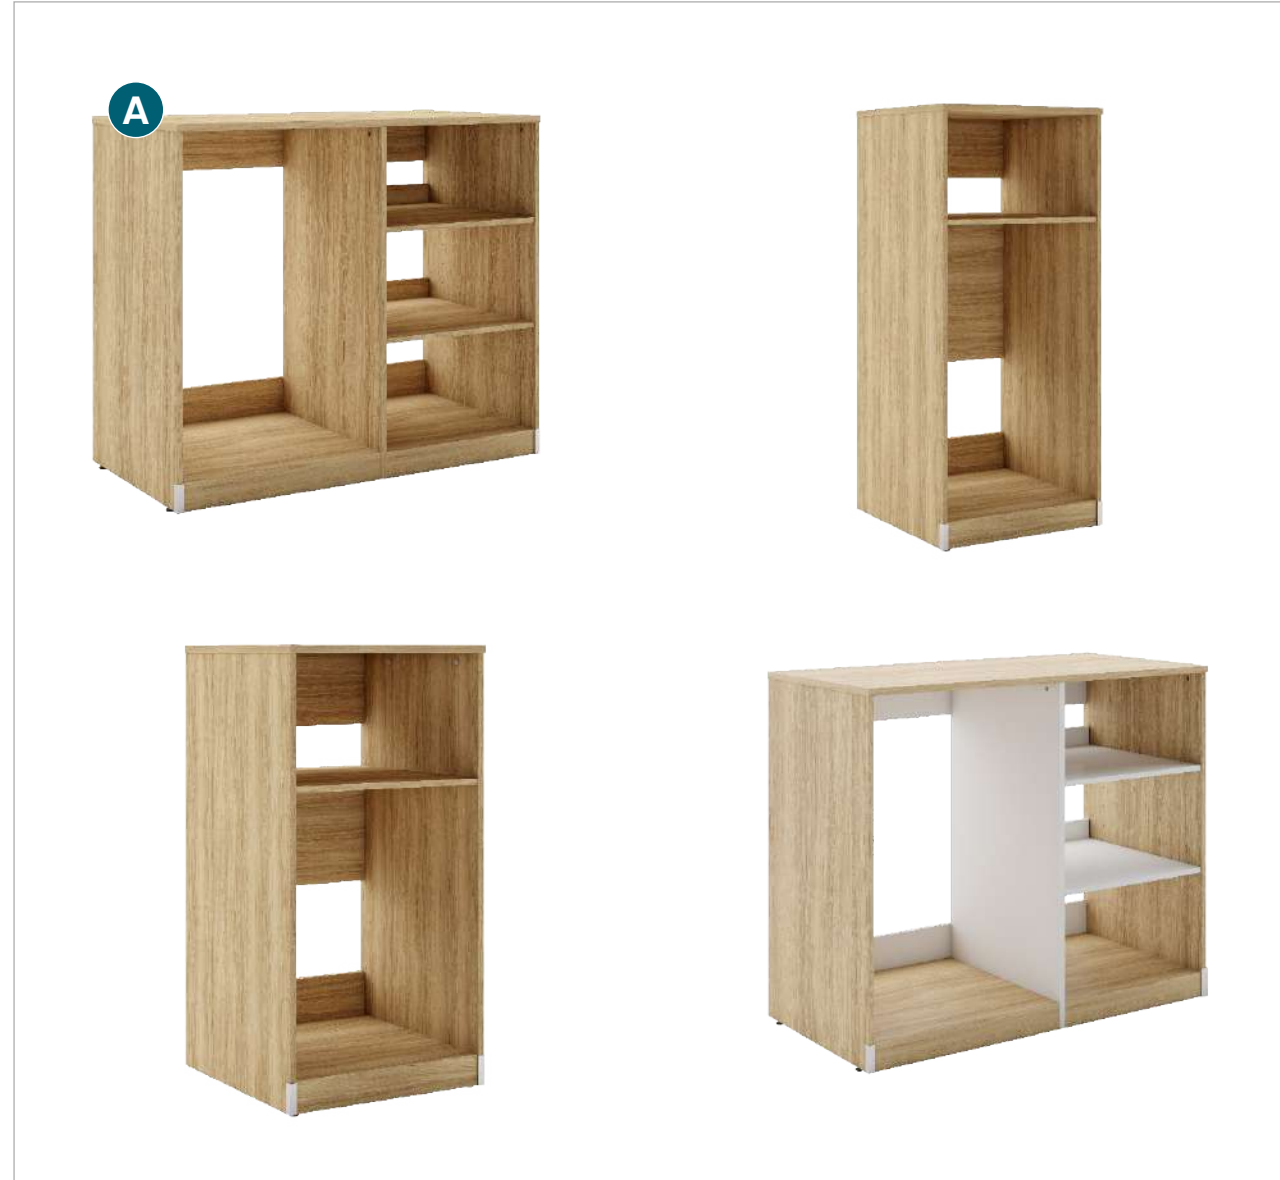

AHB 8145XX MF41

***fit 3.2 CU Refrigerator**

46" VERTICAL MF CABINET

22-1/2"W x 22-1/2"D x 46"H

AHB 8145XX MFV

***fit 1.7 - 2.3 CU Refrigerator**

52" VERTICAL MF CABINET

22-1/2"W x 22-1/2"D x 51-1/2"H