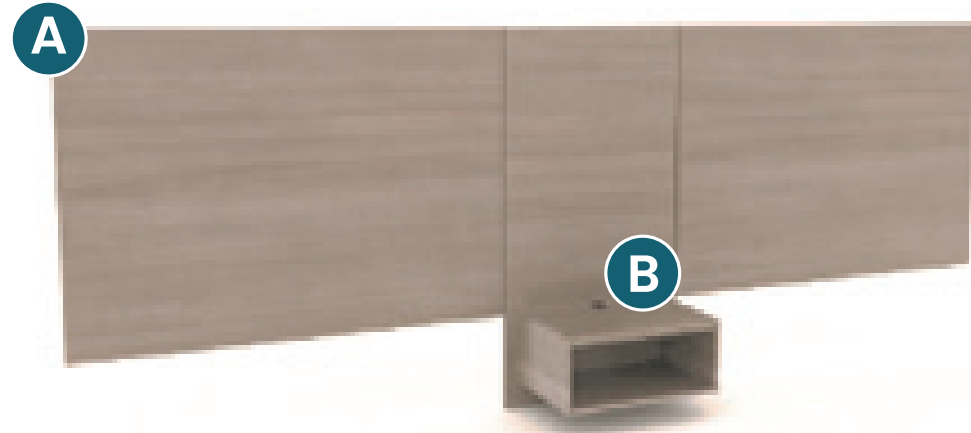

30 Wide – AHB 2250XX 30NSP48
 24 Wide - AHB 2250XX 24NSP60
 Available in 36", 48" Heights
 Power Options Available

B1. FREE STANDING NIGHTSTAND

18"W x 24"H x 16"D
 AHB 2200XX 18NSD24
 24"W x 24"H x 16"D
 AHB 2200XX 24NSD24
 30"W x 24"H x 16"D
 AHB 2200XX 24NSD30
 18"W x 28"H x 16"D
 AHB 2200XX 18NSD28
 24"W x 28"H x 16"D
 AHB 2200XX 24NSD28
 30"W x 28"H x 16"D
 AHB 2200XX 30NSD28
 Electrical options available