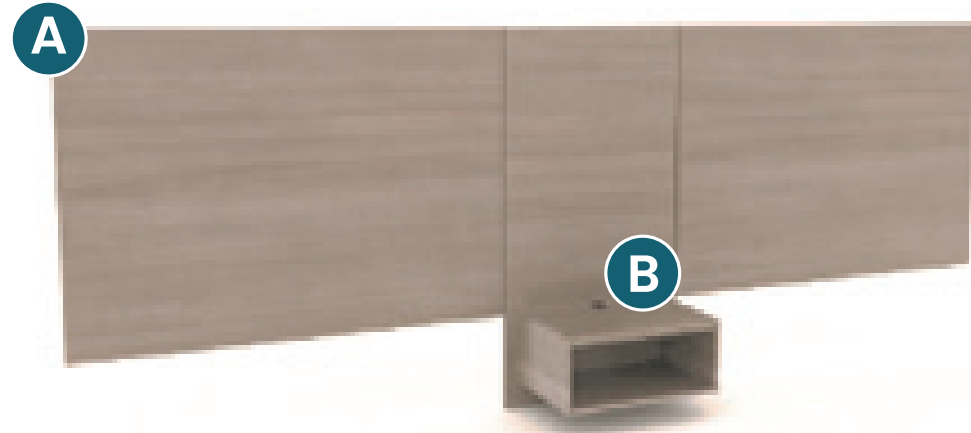

30 Wide - AHB 2250XX 30NSP48
 24 Wide - AHB 2250XX 24NSP60
 Available in 36", 48" Heights
 Power Options Available

B1. FREE STANDING NIGHTSTAND

18"W x 24"H x 16"D
 AHB 2200XX 18NSD24
 24"W x 24"H x 16"D
 AHB 2200XX 24NSD24
 30"W x 24"H x 16"D
 AHB 2200XX 24NSD30
 18"W x 28"H x 16"D
 AHB 2200XX 18NSD28
 24"W x 28"H x 16"D
 AHB 2200XX 24NSD28
 30"W x 28"H x 16"D
 AHB 2200XX 30NSD28
 Electrical options available