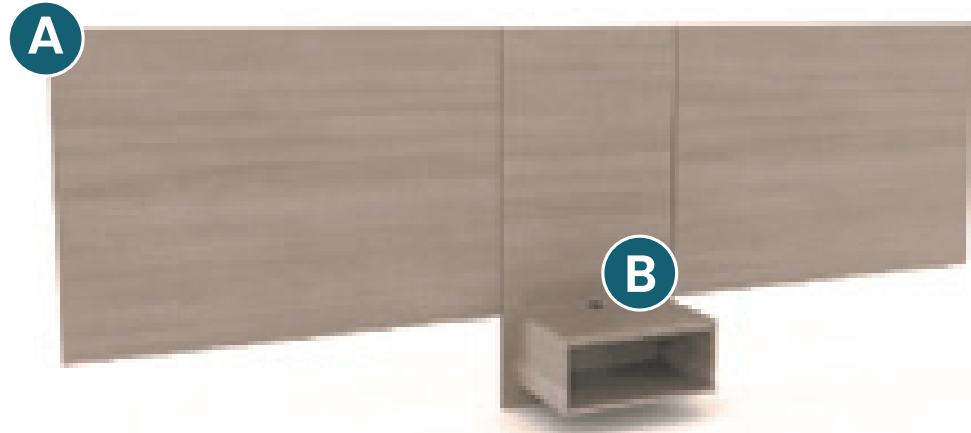

ULTRA COLLECTION

A. HEADBOARDS

Full - AHB 2200XX XXH4
Queen - AHB 2200XX XXH5
King- AHB 2200XX XXH6
Available in 36", 48" Heights

B. FLOATING NIGHTSTAND PANELS

30 Wide – AHB 2250XX 30NSP48
24 Wide - AHB 2250XX 24NSP60
Available in 36", 48" Heights
Power Options Available

B1. FREE STANDING NIGHTSTAND

18"W x 24"H x 16"D
AHB 2200XX 18NSD24
24"W x 24"H x 16"D
AHB 2200XX 24NSD24
30"W x 24"H x 16"D
AHB 2200XX 24NSD30
18"W x 28"H x 16"D
AHB 2200XX 18NSD28
24"W x 28"H x 16"D
AHB 2200XX 24NSD28
30"W x 28"H x 16"D
AHB 2200XX 30NSD28
Electrical options available