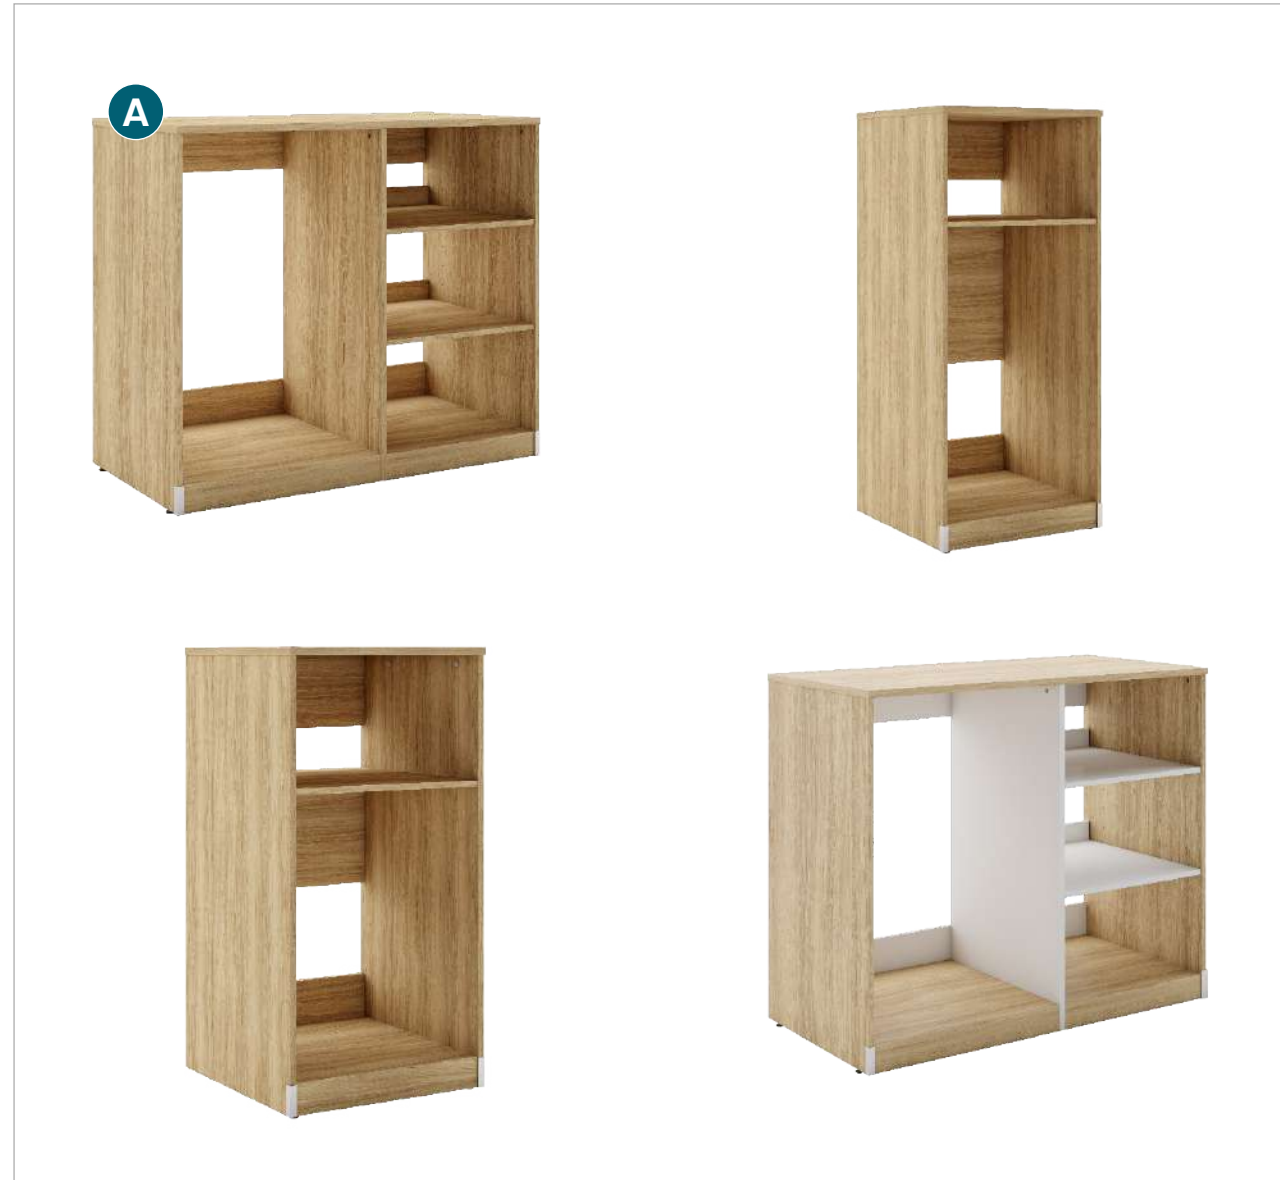

AHB 8145XX MF41

***fit 3.2 CU Refrigerator**

46" VERTICAL MF CABINET

22-1/2"W x 22-1/2"D x 46"H

AHB 8145XX MFV

***fit 1.7 - 2.3 CU Refrigerator**

52" VERTICAL MF CABINET

22-1/2"W x 22-1/2"D x 51-1/2"H